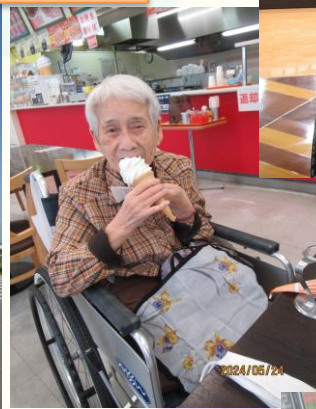

うらだての里 デイサービスだより

令和 6年
8月号

～外出行事～
三条凧合戦・しらさぎ森林公園・お買い物ツアー

～おしゃれクラブ～
ネイルを楽しみました☆

～手作りクラブ～
てるてる坊主や飾り作り
などに挑戦！

～お菓子作り～
ブルーベリーホットケーキ作り

< 職員紹介 >

4月より、育休明けで“ライフケアくつろぎ”から異動してまいりました、原と申します。
人生の先輩である皆様から、沢山お話を聞かせて頂きながら頑張りたいと思います。
よろしくお願い致します。