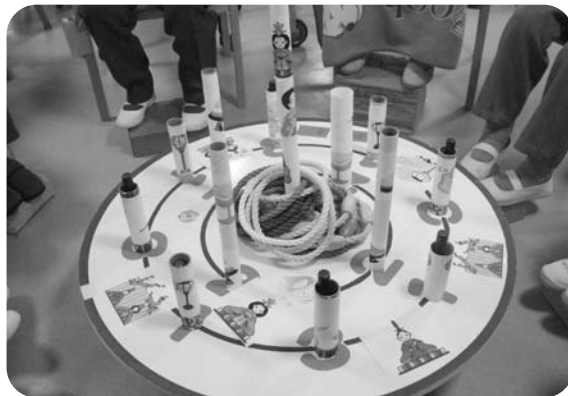

ひな祭り 行事

3月3日からの1週間、ひな祭り行事としてひな祭り輪投げゲームを行いました。この時期らしいおひな様や桜などの絵が飾ってある台にむかって、輪投げをしていただき楽しまれておりました。高得点のお内裏様とおひな様の棒のみ高さがあり、皆さんそこをねらって一生懸命投げていました。また昼食には菜の花ちらしやあさりの炊き込みご飯などが日替わりで登場し、春らしい雰囲気を味わっていただきました。

ライフケア くつろぎ